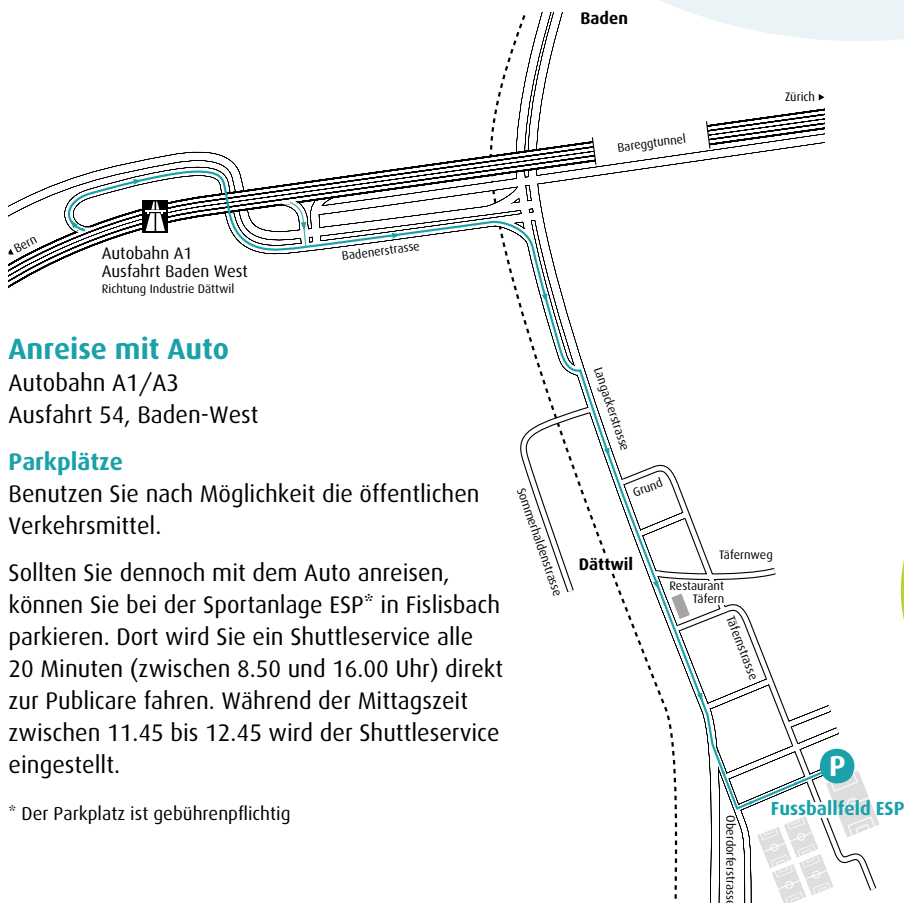

Veranstaltungsort

Publicare AG
Vorderi Böde 9
5452 Oberrohrdorf
Telefon 056 484 15 00

Anreise mit ÖV
Bushaltestelle: Staretschwil

Anreise mit Auto

Autobahn A1/A3
Ausfahrt 54, Baden-West

Parkplätze

Benutzen Sie nach Möglichkeit die öffentlichen Verkehrsmittel.

Sollten Sie dennoch mit dem Auto anreisen, können Sie bei der Sportanlage ESP* in Fislisbach parkieren. Dort wird Sie ein Shuttleservice alle 20 Minuten (zwischen 8.50 und 16.00 Uhr) direkt zur Publicare fahren. Während der Mittagszeit zwischen 11.45 bis 12.45 wird der Shuttleservice eingestellt.

* Der Parkplatz ist gebührenpflichtig