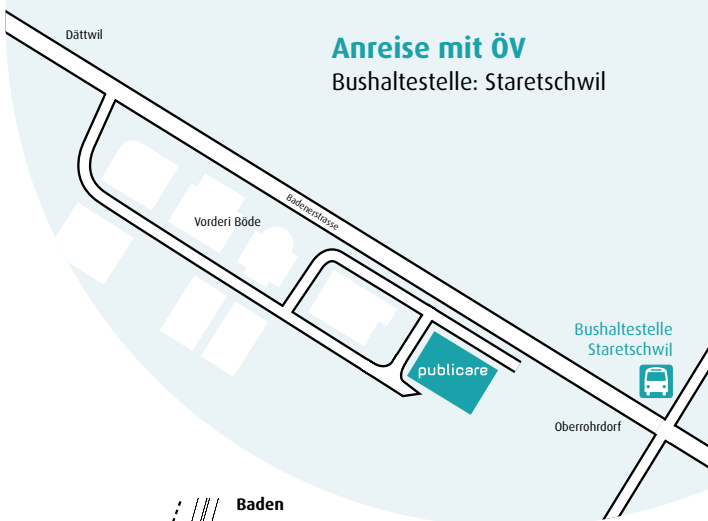

Veranstaltungsort

Publicare AG
Vorderi Böde 9
5452 Oberrohrdorf
Telefon 056 484 15 00

Anreise mit ÖV
Bushaltestelle: Staretschwil

Anreise mit Auto

Autobahn A1/A3
Ausfahrt 54, Baden-West

Parkplätze

Benutzen Sie nach Möglichkeit die öffentlichen Verkehrsmittel.

Sollten Sie dennoch mit dem Auto anreisen, können Sie bei der Sportanlage ESP* in Fislisbach parkieren. Dort wird Sie ein Shuttleservice alle 20 Minuten (zwischen 8.50 und 16.00 Uhr) direkt zur Publicare fahren. Während der Mittagszeit zwischen 11.45 bis 12.45 wird der Shuttleservice eingestellt.

* Der Parkplatz ist gebührenpflichtig