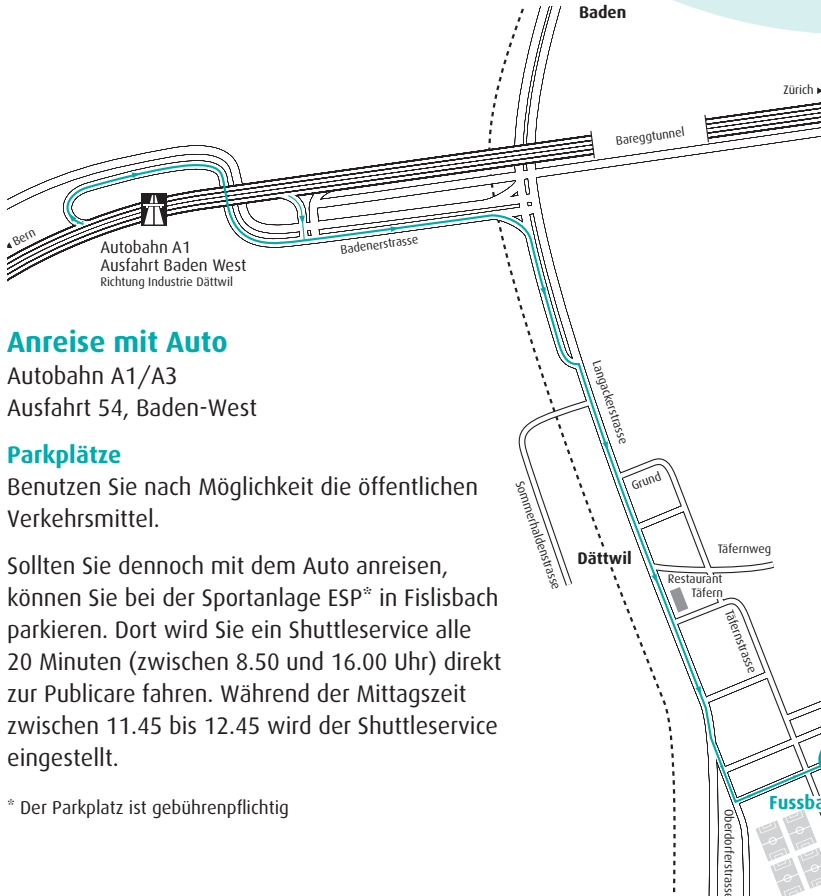

Veranstaltungsort

Publicare AG
Vorderi Böde 9
5452 Oberrohrdorf
Telefon 056 484 15 00

Anreise mit ÖV
Bushaltestelle: Staretschwil

Anreise mit Auto

Autobahn A1/A3
Ausfahrt 54, Baden-West

Parkplätze

Benutzen Sie nach Möglichkeit die öffentlichen Verkehrsmittel.

Sollten Sie dennoch mit dem Auto anreisen, können Sie bei der Sportanlage ESP* in Fislisbach parkieren. Dort wird Sie ein Shuttleservice alle 20 Minuten (zwischen 8.50 und 16.00 Uhr) direkt zur Publicare fahren. Während der Mittagszeit zwischen 11.45 bis 12.45 wird der Shuttleservice eingestellt.

* Der Parkplatz ist gebührenpflichtig