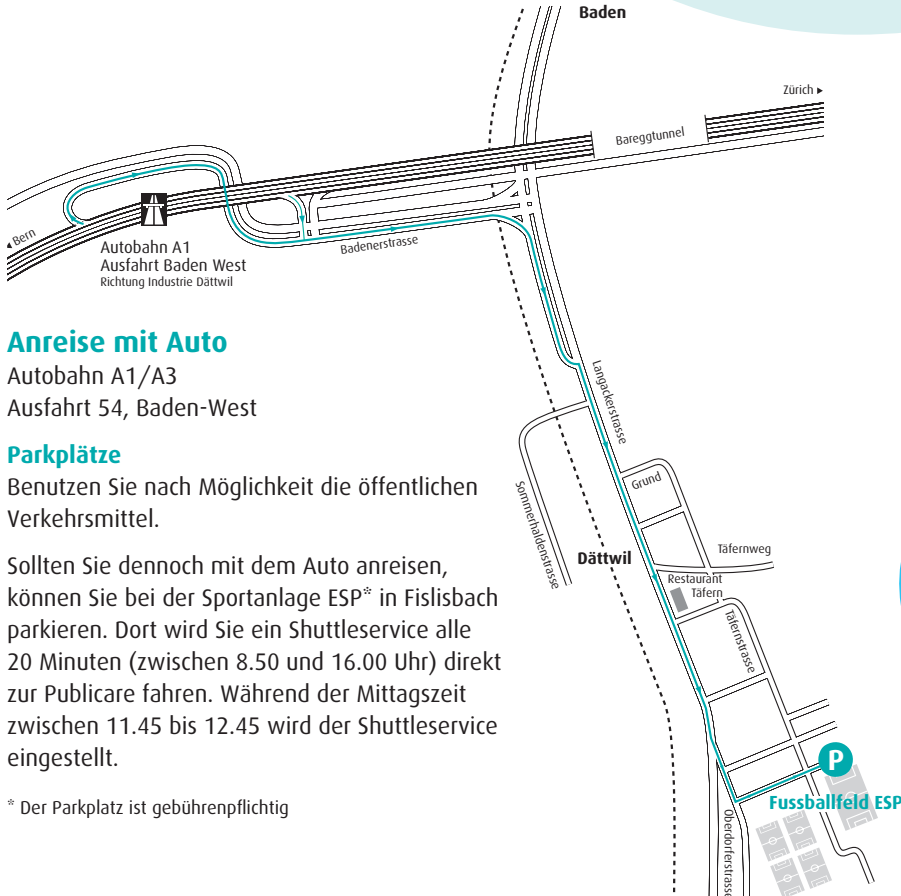

Veranstaltungsort

Publicare AG
Vorderi Böde 9
5452 Oberrohrdorf
Telefon 056 484 15 00

Anreise mit ÖV
Bushaltestelle: Staretschwil

Anreise mit Auto

Autobahn A1/A3
Ausfahrt 54, Baden-West

Parkplätze

Benutzen Sie nach Möglichkeit die öffentlichen Verkehrsmittel.

Sollten Sie dennoch mit dem Auto anreisen, können Sie bei der Sportanlage ESP* in Fislisbach parkieren. Dort wird Sie ein Shuttleservice alle 20 Minuten (zwischen 8.50 und 16.00 Uhr) direkt zur Publicare fahren. Während der Mittagszeit zwischen 11.45 bis 12.45 wird der Shuttleservice eingestellt.

* Der Parkplatz ist gebührenpflichtig