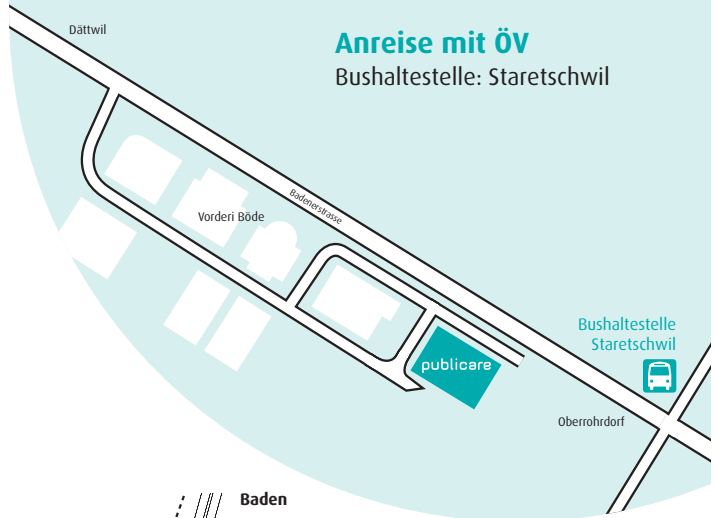

Veranstaltungsort

Publicare AG
Vorderi Böde 9
5452 Oberrohrdorf
Telefon 056 484 15 00

Anreise mit ÖV
Bushaltestelle: Staretschwil

Anreise mit Auto

Autobahn A1/A3
Ausfahrt 54, Baden-West

Parkplätze

Benutzen Sie nach Möglichkeit die öffentlichen Verkehrsmittel.

Sollten Sie dennoch mit dem Auto anreisen, können Sie bei der Sportanlage ESP* in Fislisbach parkieren. Dort wird Sie ein Shuttleservice alle 20 Minuten (zwischen 8.50 und 16.00 Uhr) direkt zur Publicare fahren. Während der Mittagszeit zwischen 11.45 bis 12.45 wird der Shuttleservice eingestellt.

* Der Parkplatz ist gebührenpflichtig